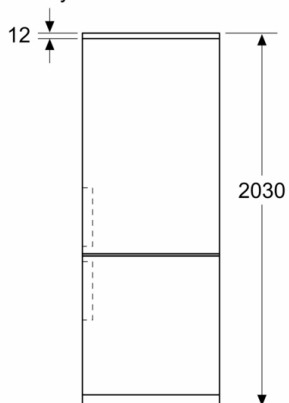

**Serie 6, Volně stojící chladnička s mrazákem
dole, 203 x 60 cm, Černá
KGN39LBCF**

Rozměry v mm