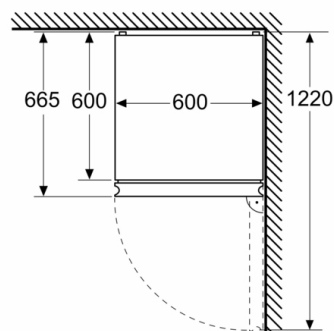

Rozměry v mm